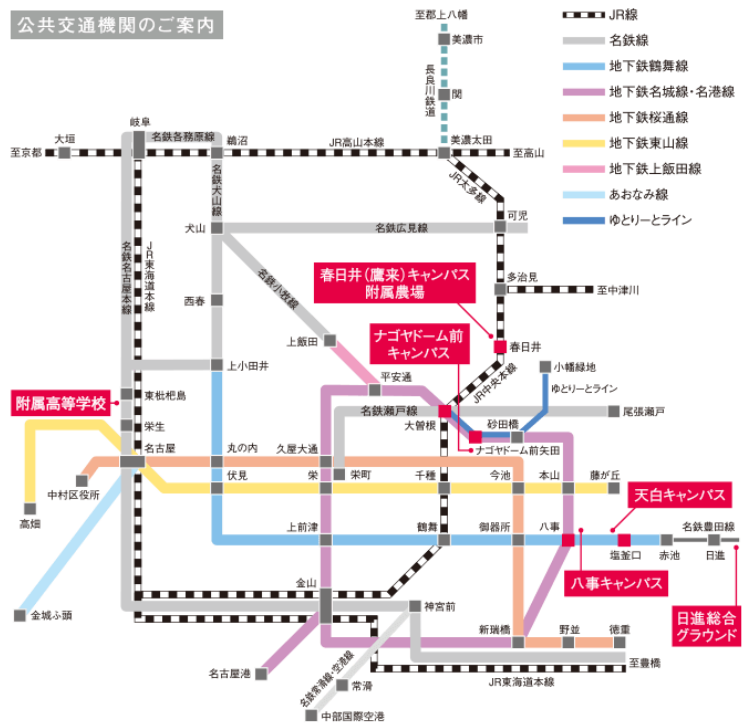

(1) 口頭発表 各校生徒による研究・取組の成果を口頭発表

(2) ブース発表 各校生徒による研究・取組の成果をブースで発表

(3) ポスター発表 各校生徒による研究・取組の成果をポスター発表

4 参加申込み

下記 QR コードのリンク先から必要事項をご記入の上、6 月 28 日 (金) までにお申し込みください。

5 その他

駐車場は用意しておりませんので、公共交通機関をご利用ください。ご不明な点は、担当者へお問合せください。

名古屋市営地下鉄鶴舞線 「塩釜口/名城大学前」 駅下車、1番出口より天白キャンパスまで徒歩4分

名城大学天白キャンパスへのアクセス方法は、下記ウェブサイトからもご確認いただけます。

<https://www.meijo-u.ac.jp/about/campus/tempaku.html>

公共交通機関のご案内

天白キャンパス案内図